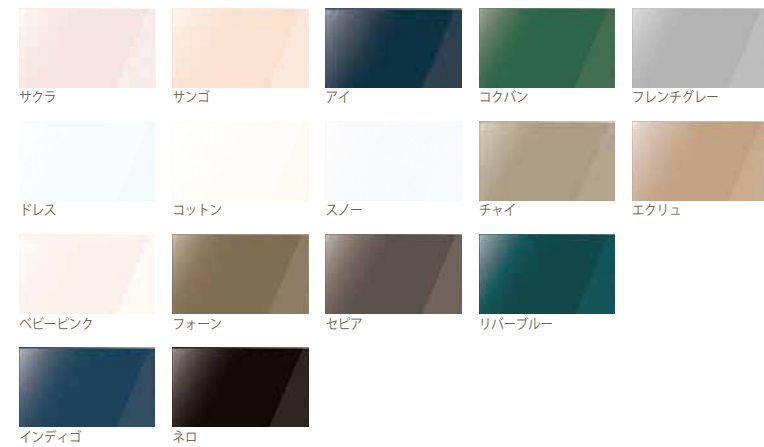

カラーガラス

※ 仕様・価格の詳細につきましては、お問い合わせください。

鉄 iron

サンドブラック

スノーホワイト

突板 wood veneer

突板

パイン