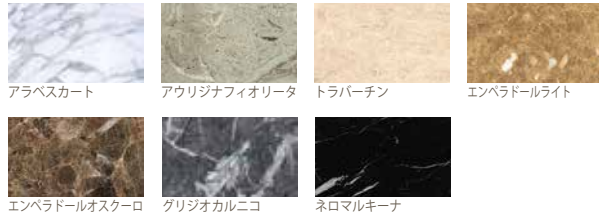

Combination

アイアンシェルフ + カラーガラス (セビア)

ディスプレイカウンター
(クリアガラス)
+
天然石 (エンペラドールライト)
+
框扉

インセットカウンター
(天然石/エンペラドールオスクーロ)
+
框扉

照明棚 (ダウンタイプ)

+Spec

LINE UP

石 stone

天然石

クォーツストーン

Standard

Special

Premium

Super Premium

人工大理石

ガラス glass